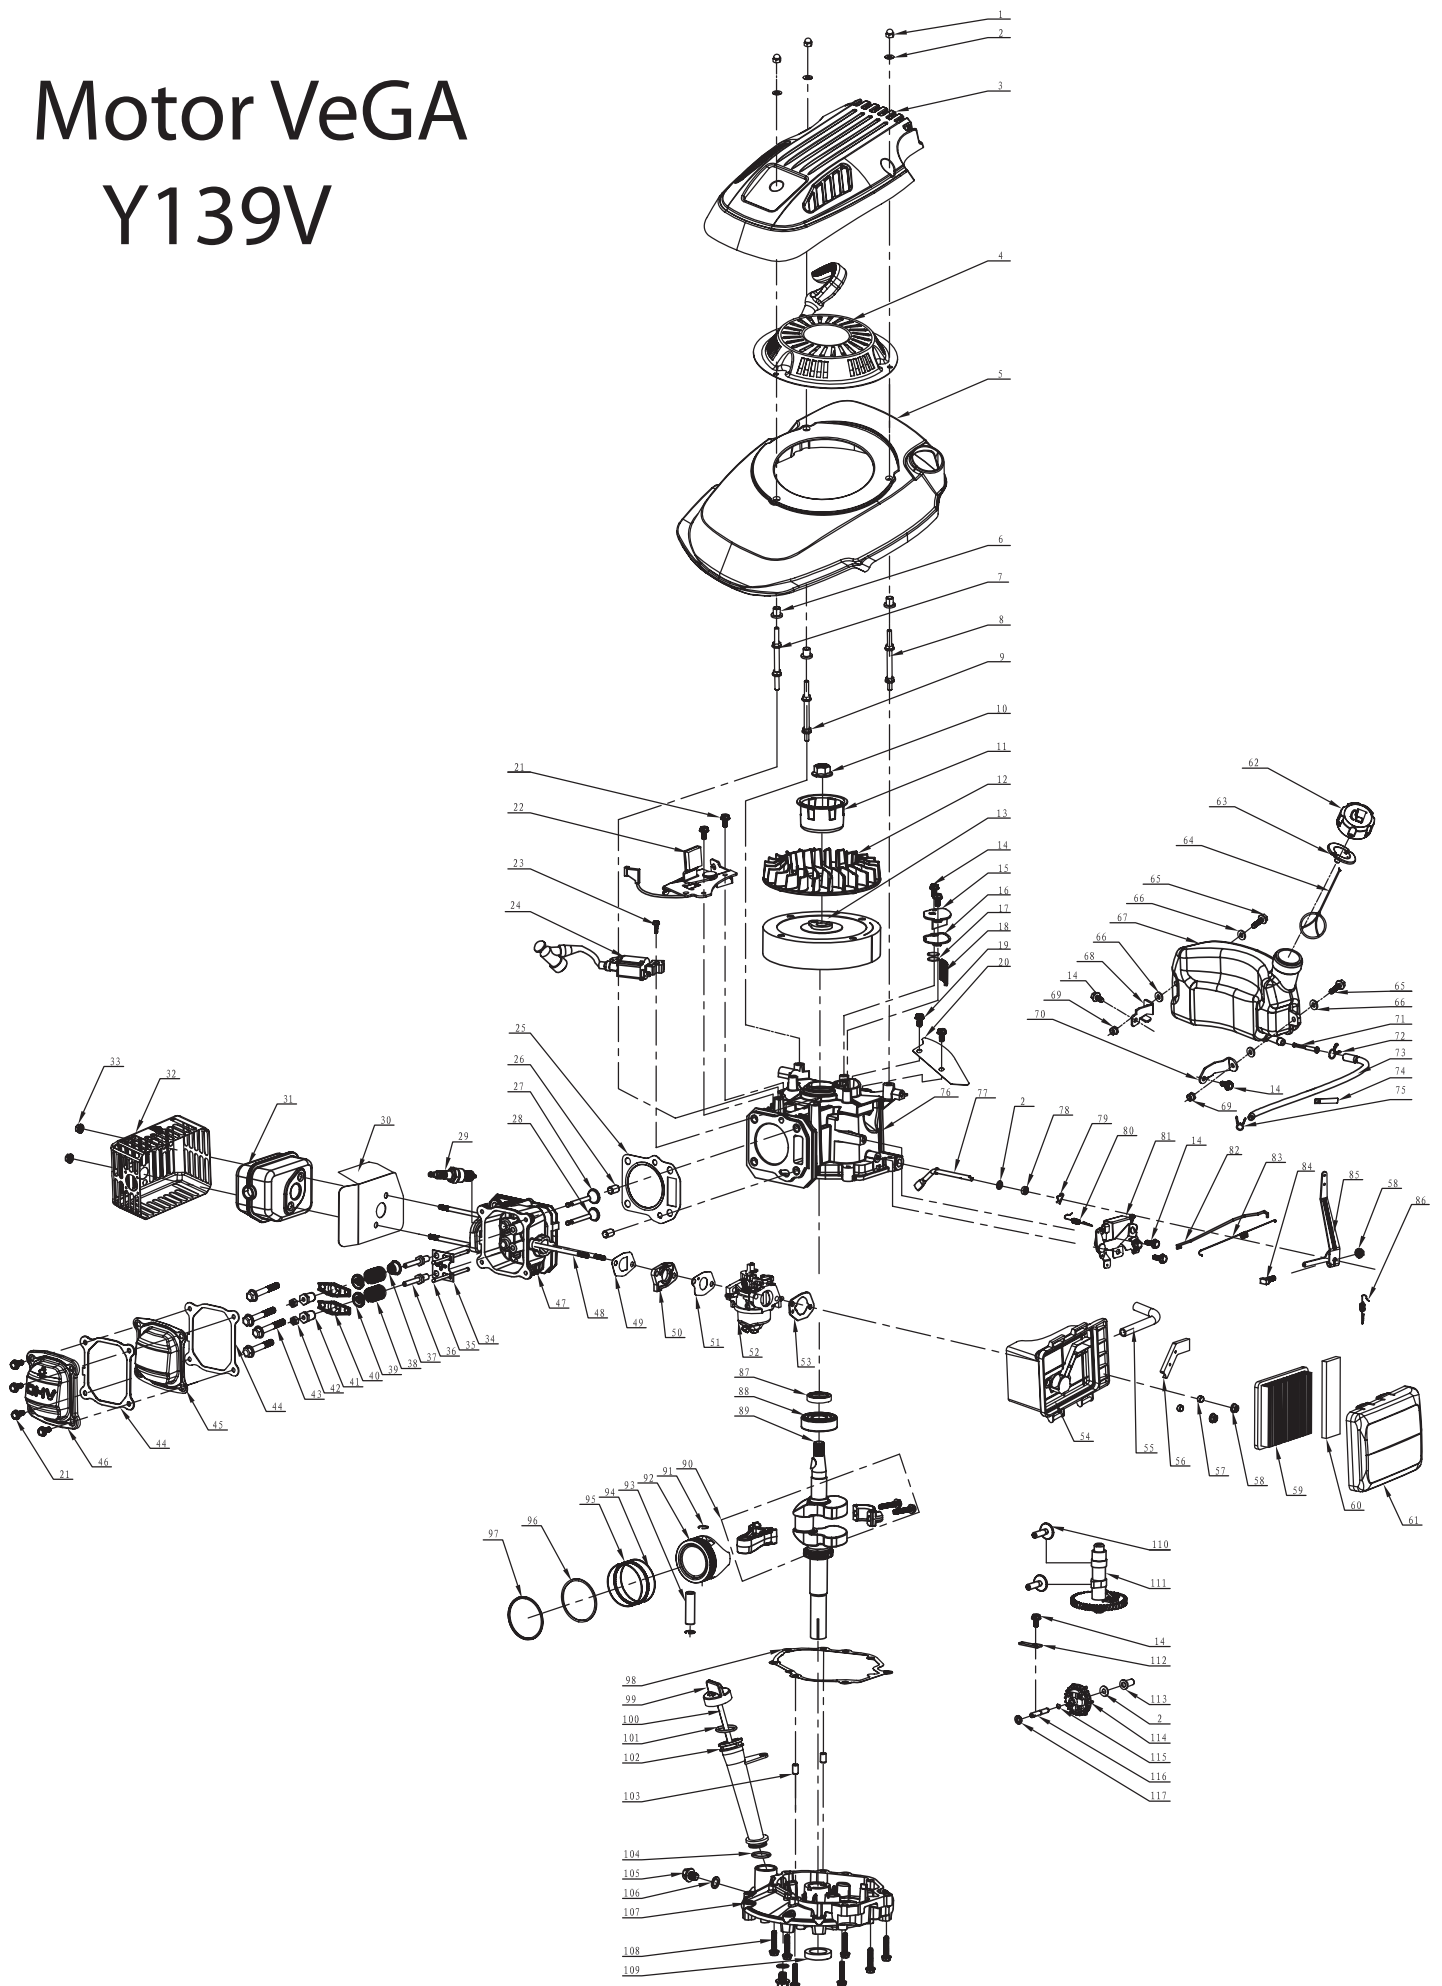

Motor VeGA Y139V

No.	ID zboží	Název
1	50Y139M001	Matice
2	50Y139M002	Podložka
3	50Y139M003	Kryt motoru
4	50Y139M004	Startovací kladka
5	50Y139M005	Kryt motoru
6	50Y139M006	Pouzdro
7	50Y139M007	Šroub
8	50Y139M008	Šroub
9	50Y139M009	Šroub
10	50Y139M010	Matice M14
11	50Y139M011	Unašeč setrvačnicku
12	50Y139M012	Větrák
13	50Y139M013	Setrvačnick
14	50Y139M014	Šroub M6x12
15	50Y139M015	Kryt
16	50Y139M016	Těsnění
17	50Y139M017	Těsnění
18	50Y139M018	Filtr
19	50Y139M019	Šroub M6x10
20	50Y139M020	Zadní kryt
21	50Y139M021	Šroub M6x14
22	50Y139M022	Brzda motoru
23	50Y139M023	Šroub M6x25
24	50Y139M024	Zapalování
25	50Y139M025	Těsnění hlavy motoru
26	50Y139M026	Pouzdro hlavy motoru
27	50Y139M027	Ventil sací
28	50Y139M028	Ventil výfukový
29	50Y139M029	Svíčka
30	50Y139M030	Těsnění výfuku
31	50Y139M031	Výfuk
32	50Y139M032	Kryt výfuku
33	50Y139M033	Matice
34	50Y139M034	Vodící plech zdvihátek
35	50Y139M035	Tyč zdvihátka
36	50Y139M036	Šroubení
37	50Y139M037	Těsnění ventilu
38	50Y139M038	Pružina ventilu
39	50Y139M039	Podložka pružiny
40	50Y139M040	Vahadlo ventilu
41	50Y139M041	Matice ventilu
42	50Y139M042	Matice
43	50Y139M043	Šroub M8x45
44	50Y139M044	Těsnění víka hlavy
45	50Y139M045	Víko
46	50Y139M046	Víko
47	50Y139M047	Hlava motoru
48	50Y139M048	Šroubení
49	50Y139M049	Těsnění
50	50Y139M050	Příruba karburátoru
51	50Y139M051	Těsnění
52	50Y139M052	Karburátor
53	50Y139M053	Těsnění
54	50Y139M054	Držák vzduchového filtru
55	50Y139M055	Hadička
56	50Y139M056	Klapka
57	50Y139M057	Podložka
58	50Y139M058	Matice M6
59	50Y139M059	Vzduchový filtr