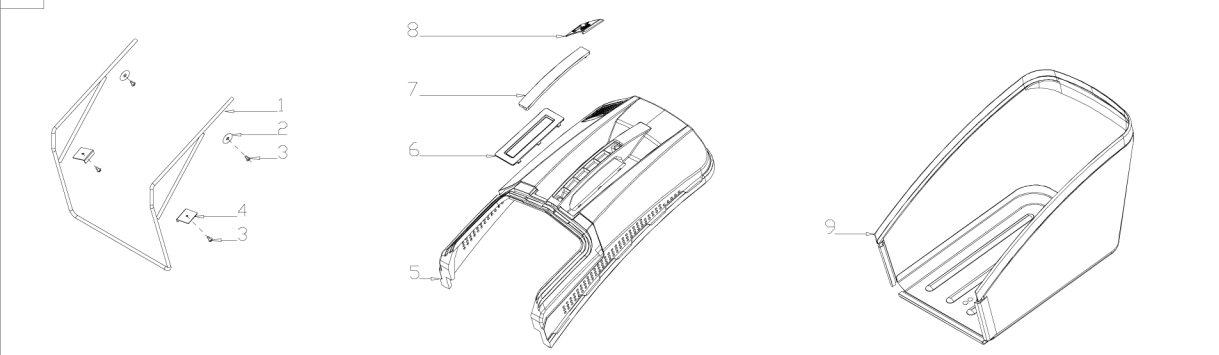

# VeGA 46S ECO 6in1

Pozice	Obj. číslo	Popis	Počet
A			
A-1	G33Q0000110	Plastic Decoration	1
A-2	G3374000001	Clutch Level	1
A-3	G335EA00001	Brake Lever	1
A-4	G3XW0000000	Limiting Stopper	1
A-5	G33Q0000113	Plastic Decoration	1
A-6	G3320000000	Foam Pipe	1
A-7	G333FE00001	Upper Handle	1
A-8	B2011B00000	Nut	1
A-9	G339X300000	Fixed plate	1
A-10	G339XYA0000	Cable	1
A-11	B1066B06032	Bolt	1
A-12	G33B4000001	Lower Handle	1
A-13	B1088W08050	Bolt	4
A-14	B5019W00000	Flat Washer	4
A-15	G33C1100055	Knob	4
A-16	B2020W00000	Nut	4
A-17	G33H2000000	Cable Support	2
A-18	B1087W08032	Bolt	2
A-19	B2009W00000	Nut	2
A-20	G33J0000000	Handle Plug	2
A-21	E2043000013	Button	1
A-22	E204E000000	Spring	1
A-23	E2041000010	Upper cover	1
A-24	E2044000000	Fixed plate	1
A-25	B3050B00000	Screw	1
A-26	E2049000000	Trigger holder	1
A-27	E2045000000	Plate	1
A-28	E204F000000	Pin	1
A-29	E2046000000	Spring	1
A-30	E2047000000	Sliding block	1
A-31	B3034W00000	Screw	2
A-32	G33Y3000000	plate	1
A-33	E2042000010	Lower Cover	1
A-34	B3046W00000	Screw	2
A-35	B3045W00000	Screw	3
A-36	B3044W00000	Screw	4
A-37	E204D000000	Spring	1
A-38	E204C000000	Cabel	1
A-39	E204B000000	Cable base	1
A-40	E204A000000	Cable holder	1
B			
B-1	E2SL1200013	Motor	1
B-2	B2028W00000	Nut	3
B-3	E203D000000	Belt Pulley	1
B-4	E2037000000	Fan	1
B-5	G22K0000000	Screw Cap	2
B-6	G323N000000	Belt Cover	1
B-7	B3022W00000	Screw	2
B-8	G323G000000	Belt Cover Plate1	1
B-9	G323H000000	Belt Cover Plate2	1