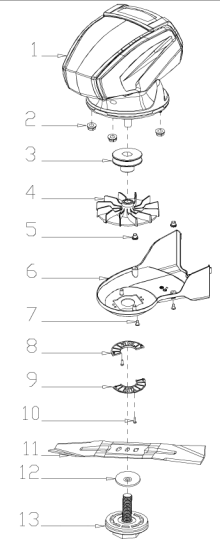

A

VeGA 46S ECO 6in1

2018

B

C

D

E