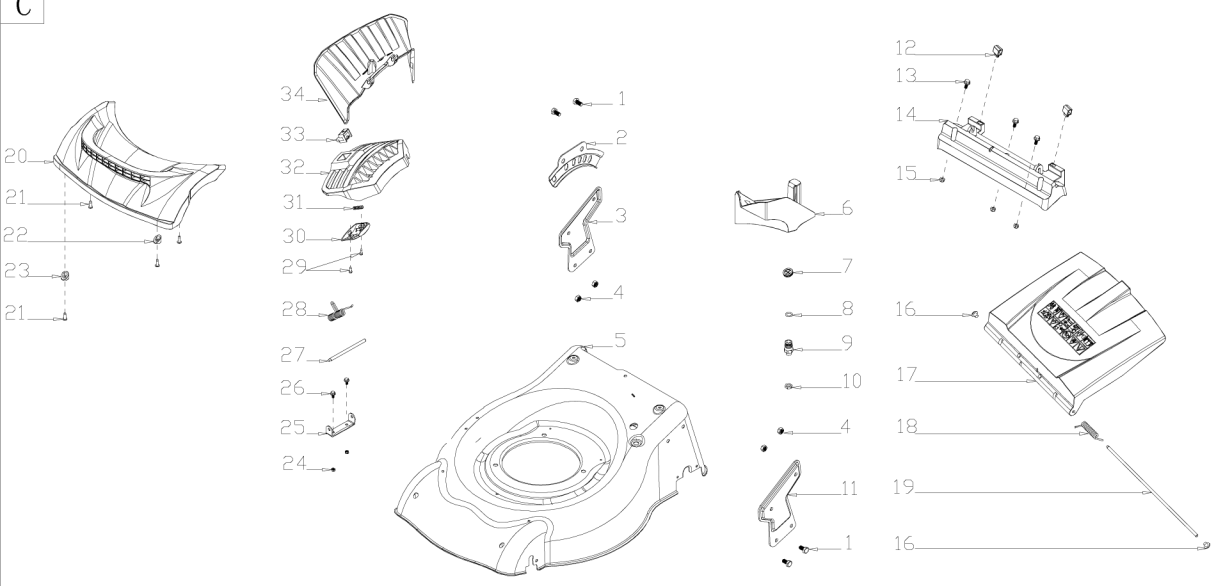

A

VeGA 46S ECO 6in1

2018

B

C

D

E