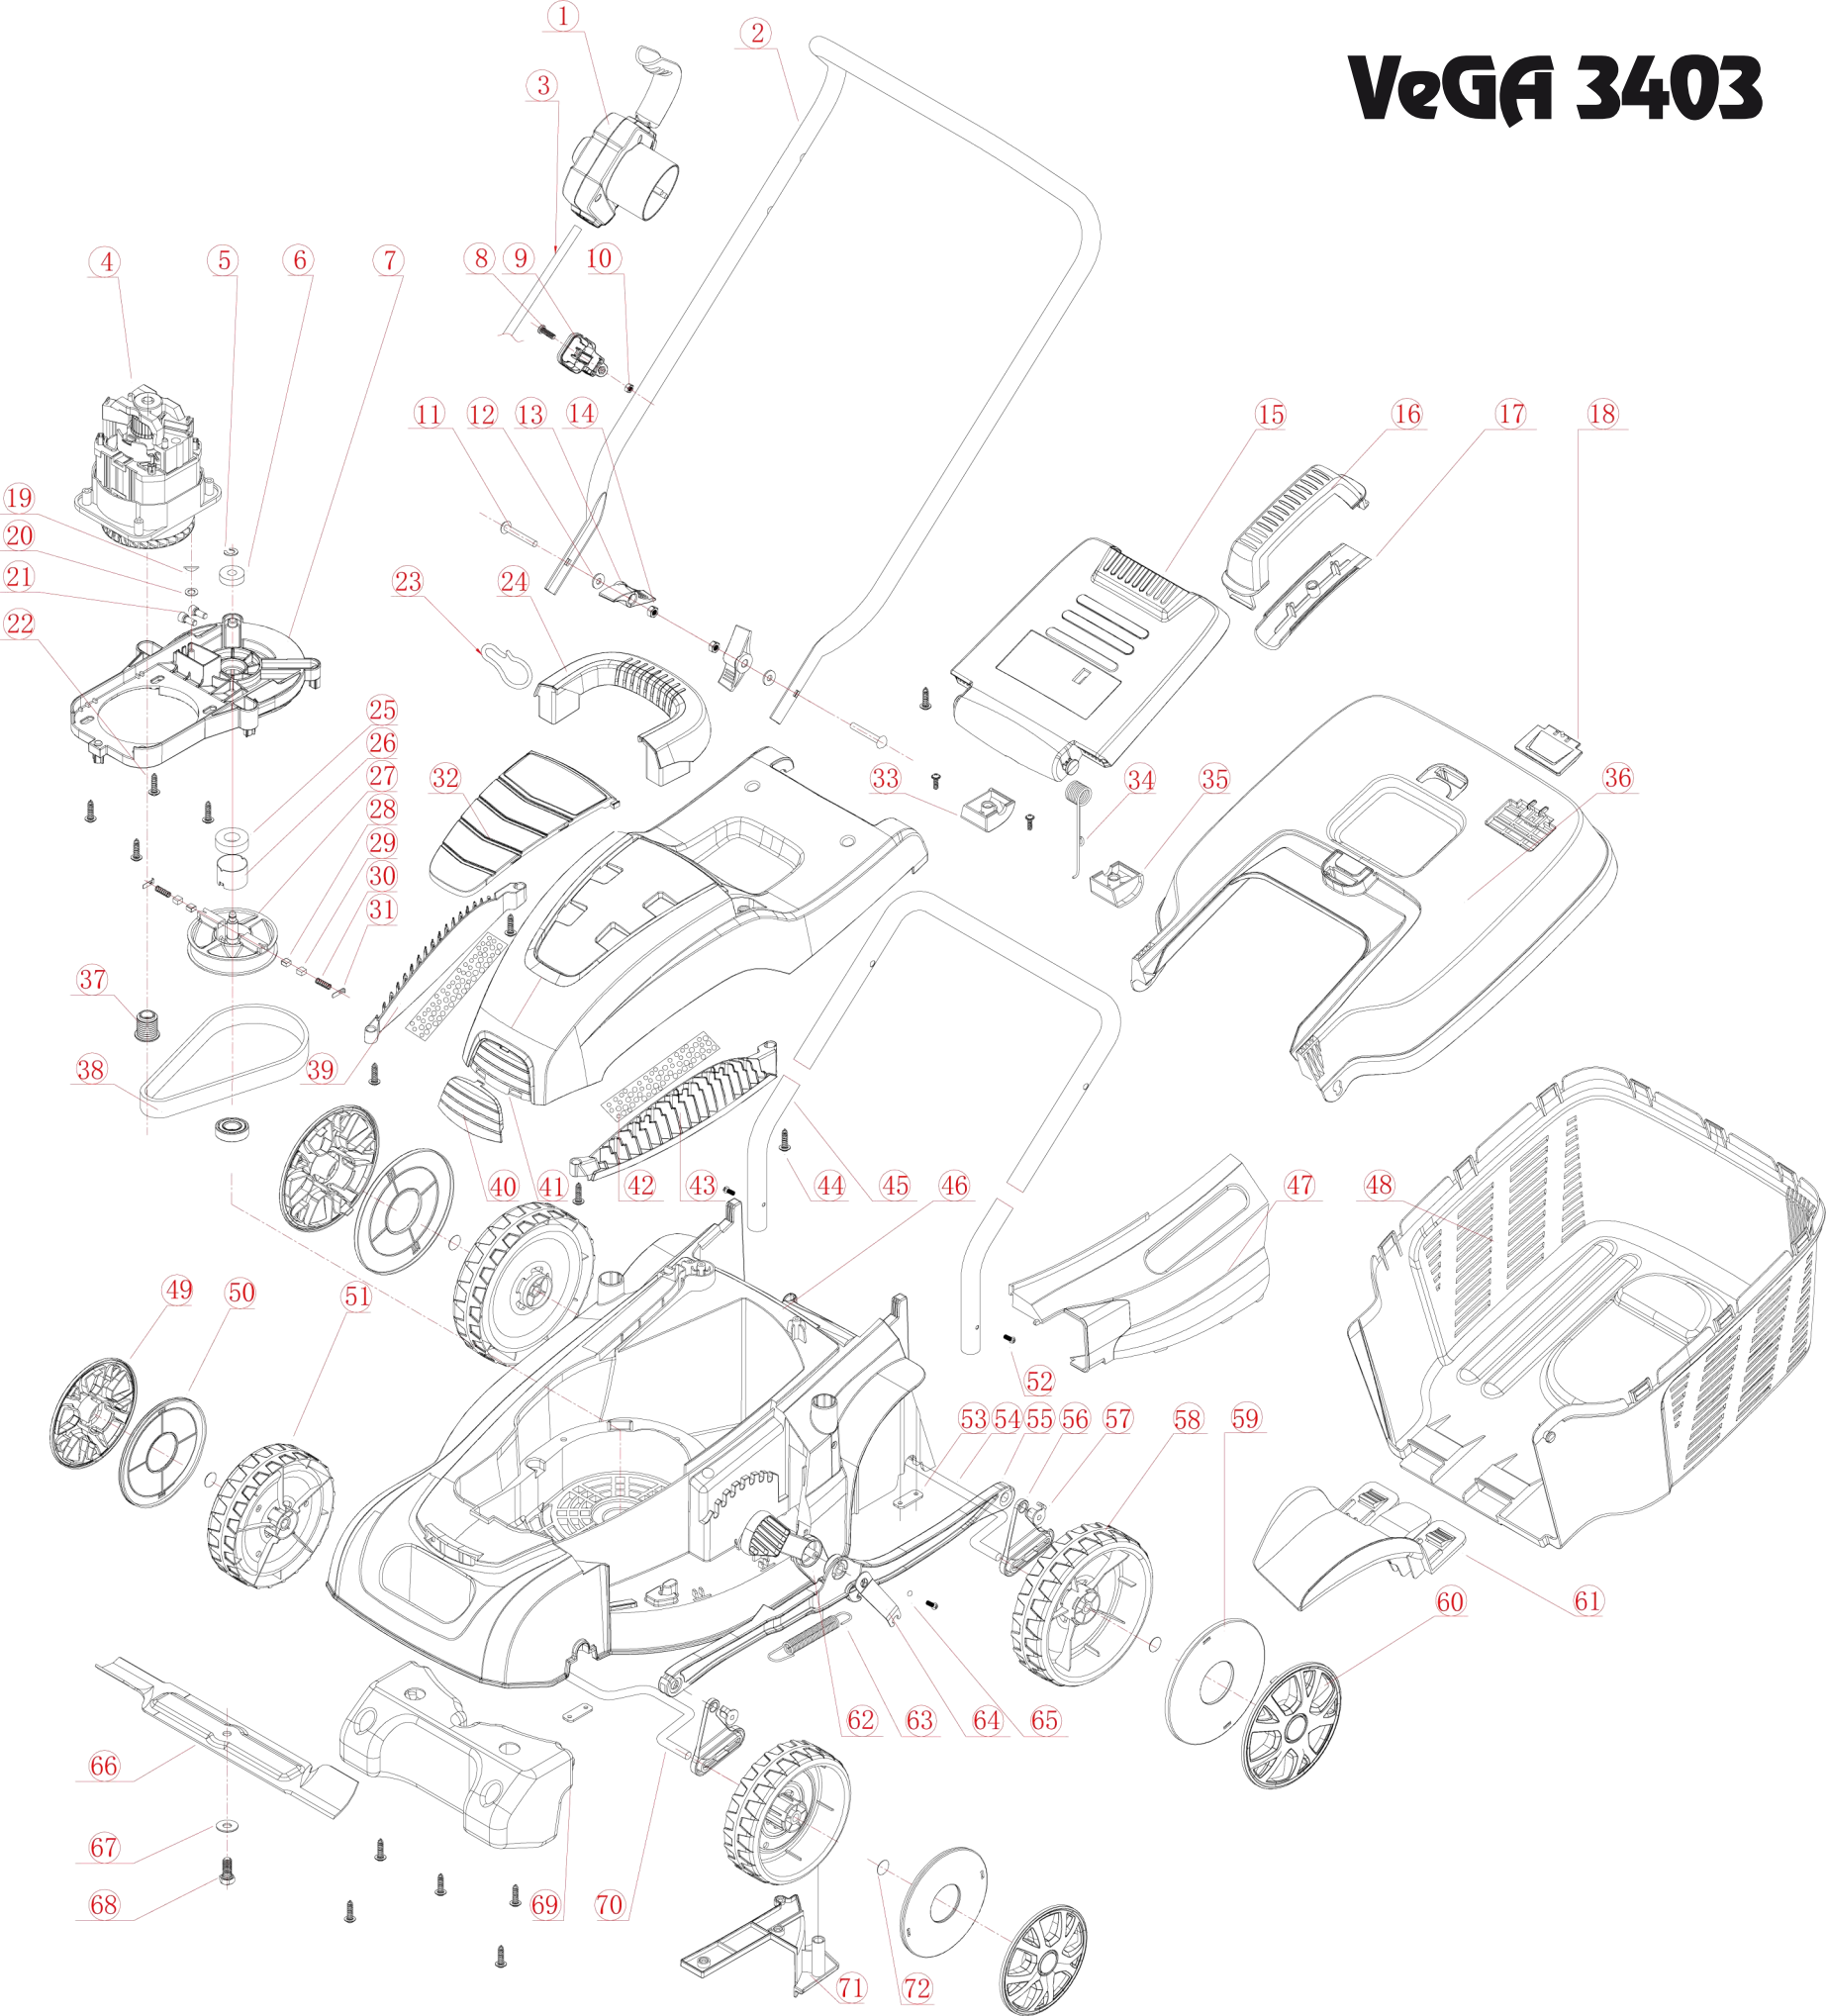

VeGA 3403

No.	ID zboží	Název
1	A6990870026R	spínací skříň
2	J2470000113R	madlo horní
3	A1970990001R	kabel
4	2A690021R	el. motor
5	J0150000412R	pojistný kroužek
6	J0160000246R	ložisko
7	Q636D961B49R	deska motoru
8	J0010000276R	šroub
9	Q440D72AH01	držák kabelu
10	J1920000000R	matice
11	J0020000384R	šroub
12	J0150000044R	podložka
13	A2564650023R	Klička madla
14	J0020000005R	matice
15	Q197885P292	vrchní kryt koše
16	Q636D86PH02	rukojeť koše
17	Q636K20PH02	kryt rukojeti koše
18	Q197807PH02	klapka koše
19	J0150000998R	podložka
20	Z08000000030	podložka
21	D5000100004R	víčko
22	J0010000896R	šroub
23	Q2567411H33R	držák kabelu
24	Q844Z59P292	rukojeť krytu
25	J0160000299R	ložisko
26	J4380000002R	Kroužek brzdy
27	A6362040001R	řemenice
28	Z0470000001	díl brzdy
29	J4390000001R	díl brzdy
30	J6330680003R	pružina brzdy
31	J0130000023R	díl brzdy
32	Q844K27AG98	vrchní kryt
33	Q197879P292	držák
34	J1970360001R	pružina
35	Q197765P292	držák
36	Q197F44PH02	vrchní část koše

No.	ID zboží	Název
37	J2510000002R	řemenice motoru
38	X6360940002R	řemen pojezdu
39	Q844D30PH02	levý kryt
40	Q844K29AG98	přední kryt
41	Q844614P292	kryt sekačky
42	G8440220002	filtr
43	Q844D29PH02	pravý kryt
44	J0010001022R	šroub
45	J2470000116R	madlo spodní
46	Q197438PH02	šasi
47	Q197K28PH02	kryt šasi
48	Q197D67PH02	spodní část koše
49	Q197A39PG98	kryt kola
50	Q1977460H02	kryt kola
51	Q197D680H02	kolo přední
52	J0010110059R	šroub
53	J0220000086R	držák
54	J0090000294R	zadní náprava
55	Q197528AH01	táhlo nast. výšky
56	Q1971680H33R	konzole trojhran
57	Q197D540H10R	pouzdro
58	Q197D68PH02	zadní kolo
59	Q197746PH02	kryt kola
60	Q197F29PG98	kryt kola
61	Q197F48PH02	deska koše
62	Q197F280292R	páka zdvihu
63	J1970690001R	pružina zdvihu
64	J1970370002R	pružný držák
65	J0200000087R	podložka
66	J2420000093R	nůž
67	J0030000019R	podložka
68	J0020000088R	šroub nože
69	Q197G100H18R	přední maska
70	J0090000293R	přední náprava
71	Q197D49PH02	spodní kryt
72	J0320000015R	krytka